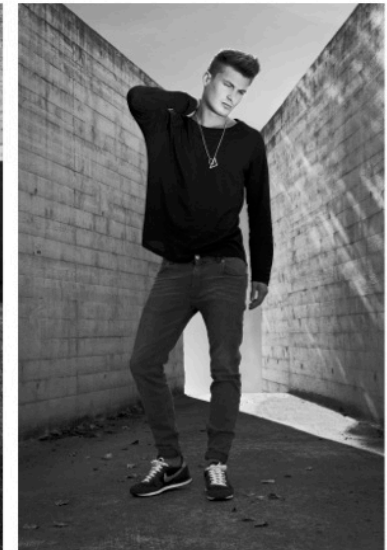

Daniel

MODELFABRIK°

DANIEL NOACK

Größe 185
Maße 100 | 80 | 100
Augen Grau-Grün | Haare Blond
Schuhe 43

Height 6'0.8
Measurements 39.4 | 31.5 | 39.4
Eyes Grey-Green | Hair Blonde
Shoes 8.5