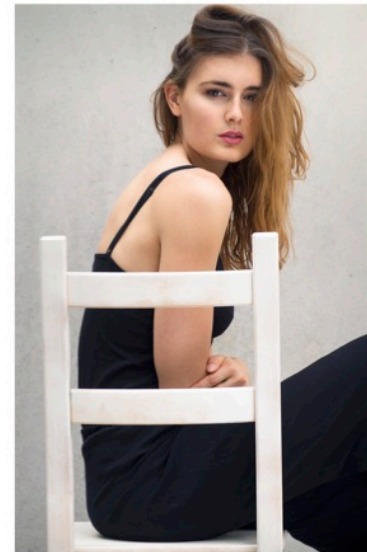

Nele

MODELFABRIK[°]

NELE

Größe 178
Maße 89 | 65 | 94
Augen Braun | Haare Braun
Schuhe 40

Height 5'10
Measurements 35 | 26 | 38
Eyes Brown | Hair Brown
Shoes 8,5