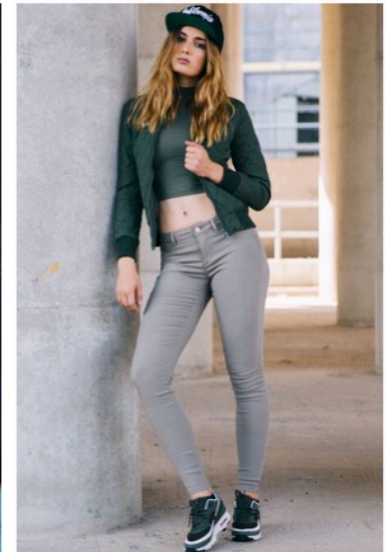

Nele

MODELFABRIK[°]

NELE

Größe 178
Maße 89 | 65 | 94
Augen Braun | Haare Braun
Schuhe 40

Height 5'10
Measurements 35 | 26 | 38
Eyes Brown | Hair Brown
Shoes 8,5