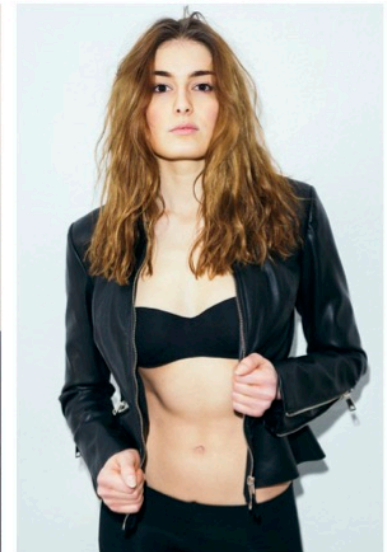

Nele

MODELFABRIK[°]

NELE

Größe 178
Maße 89 | 65 | 94
Augen Braun | Haare Braun
Schuhe 40

Height 5'10
Measurements 35 | 26 | 38
Eyes Brown | Hair Brown
Shoes 8,5