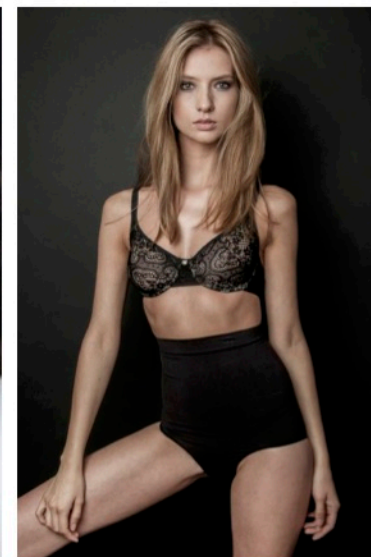

Kaya

KAYA

Größe 176
Maße 85 | 60 | 90
Augen Braun | Haare Dunkelblond
Schuhe 38

Height 5'9
Measurements 33 | 24 | 35
Eyes Brown | Hair Dark Blonde
Shoes 7,5

MODELFABRIK^o